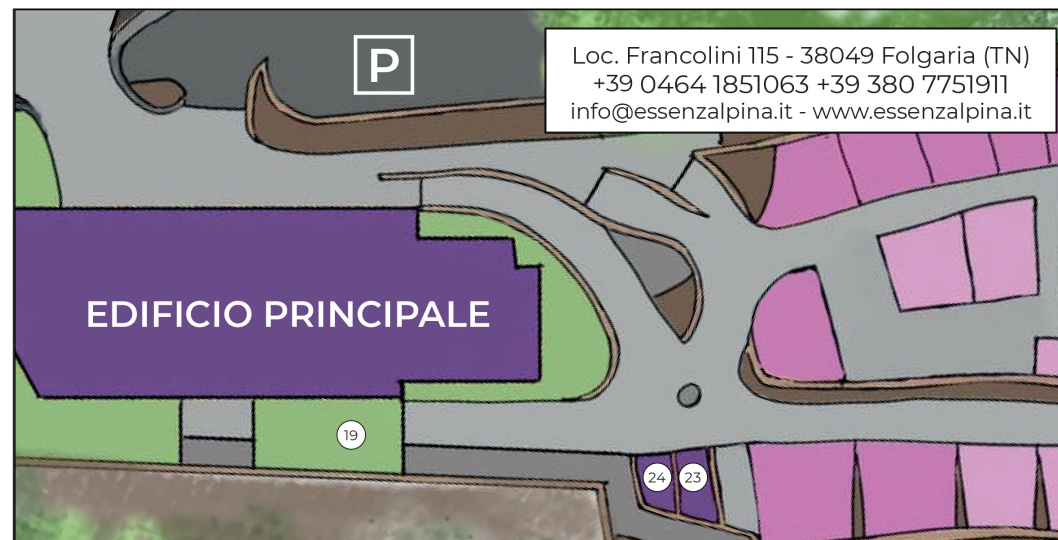

SERVIZI ESTERNI

- 23 Vuotatoio acque grigie
- 24 Isola ecologica
- 25 Parco giochi con scivolo

TIPOLOGIA PIAZZOLE

- COMFORT XL (per mezzi oltre i 7 mt)
- COMFORT (per mezzi fino ai 7 mt)
- NATURE XL (per mezzi oltre ai 7 mt)
- NATURE (per mezzi fino ai 7 mt)

* piazzole che superano i 100 mq
● simboleggia la presenza di alberi

Loc. Francolini 115 - 38049 Folgaria (TN)
+39 0464 1851063 +39 380 7751911
info@essenzalpina.it - www.essenzalpina.it

A Ascensore

↓ Ingressi e uscite esterne

PIANO TERRA

- 15 Reception
- 16 Mini-market
- 17 Bar
- 18 Salottini
- 19 Giardino

PRIMO PIANO

- 20 SPA Wellness
- 21 Centro estetico

PIANO TERRAZZA

- 22 Terrazza panoramica